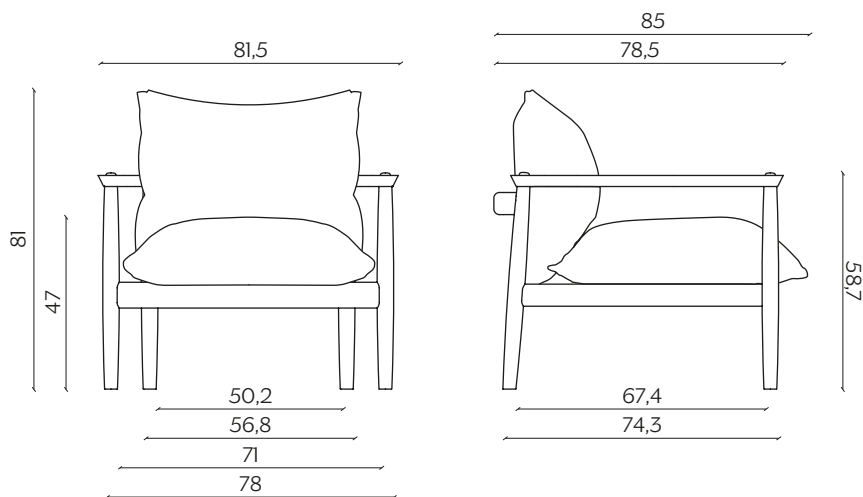

DIMENSIONI | DIMENSIONS

lunghezza | width: 81,5 cm

larghezza | depth: 85 cm

altezza | height: 81 cm

altezza del sedile | seat height: 47 cm

AMBIENTE | ENVIRONMENT

interno | indoor

DOWNLOAD | DOWNLOADS